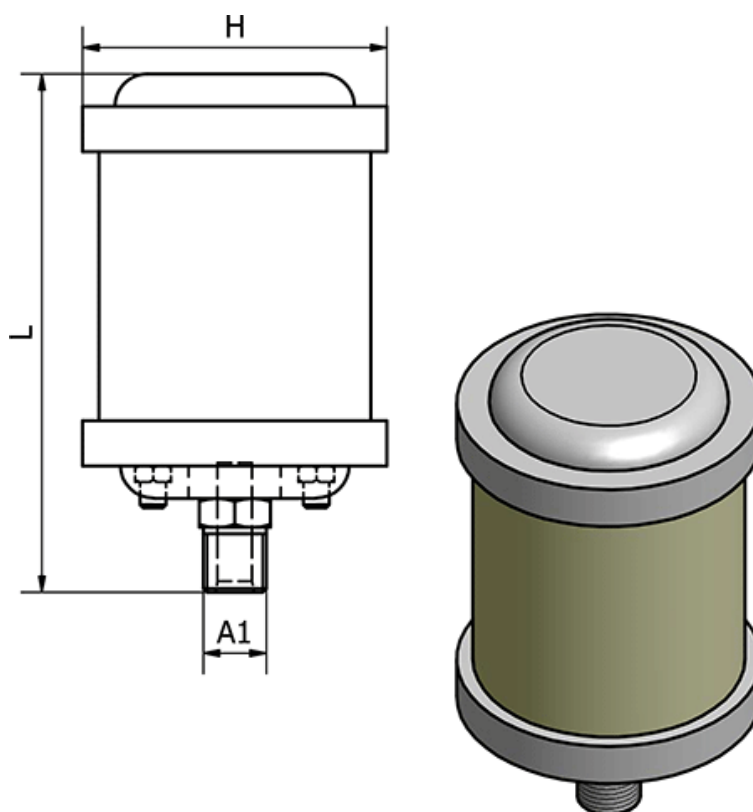

Varenummer: 586LX5  
Beskrivelse: Lyddæmper LX-05, - G 1/2"  
Lyddæmper med Hi-flow

## Mål

Flow l/min ved 5 bar =	6650
Gevind A1 =	G 1/2"
H =	80
L =	148